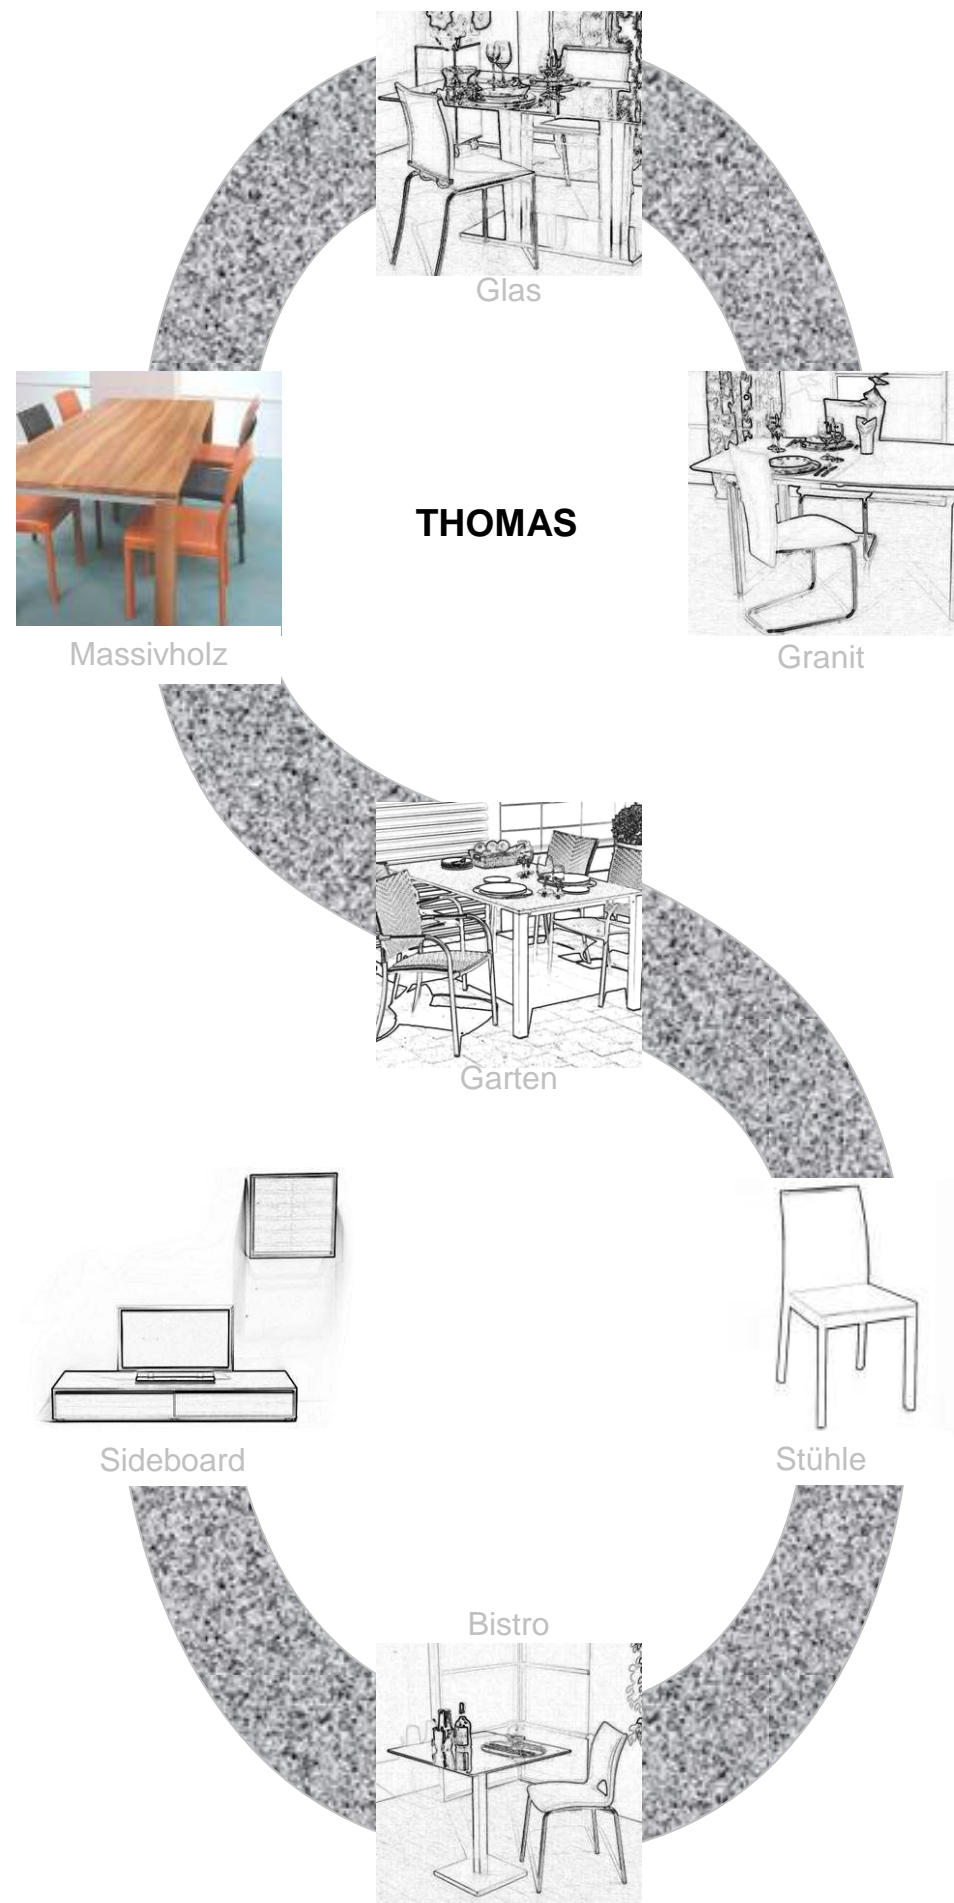

Programm „THOMAS“

2009 CHF